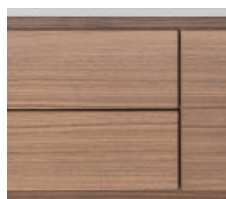

Basic-V
Massiivipuu tai maalattu
Solid wood or painted